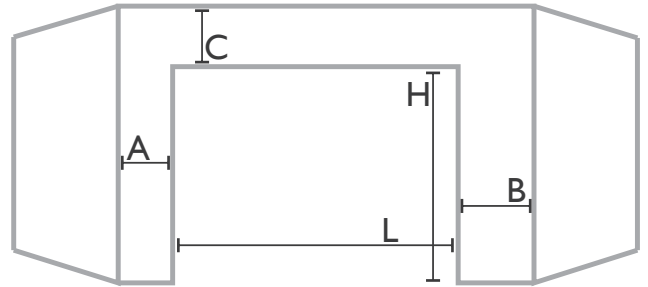

LMP IBÉRICA

Zona Industrial do Camporês, Lts. 29, 3240-509 Chão de Couce - Ansião, Portugal
Tel: +351 236 094 628 | Fax: +351 236 064 614 | E-mail: encomenda@lmpiberica.pt
www.lmpiberica.pt

Folha de Encomenda - Grades "Lagarto"

Empresa _____

Contacto _____ Ref. _____

Comercial _____ Data ____/____/____

Configuração da Grade

Quantidade: _____

☐ Lacado Cor RAL: _____

☐ L _____ mm
☐ H _____ mm
☐ A _____ mm
☐ B _____ mm
☐ C _____ mm

☐ 1 Folha

☐ À esquerda*

☐ À direita*

☐ 2 Folhas

☐ Fixo

Configuração de Montagem

Recolha total pivotante 180°

Instalação para o: ☐ Exterior ☐ Interior

☐ Instalação fora do vão

☐ Instalação simples

☐ Instalação em tubo de 50mm

☐ Instalação dentro do vão

Acessórios

- ☐ Patilhas Soldadas
- ☐ Cilindros Unificados
- ☐ Fechadura Extra c/ 2 chaves
- ☐ Chave Extra: (quant: _____)

Observações: