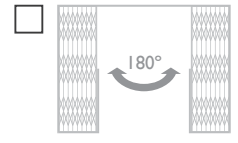

### Configuração da Grade

Quantidade: \_\_\_\_\_

Lacado Cor RAL: \_\_\_\_\_

L \_\_\_\_\_ mm  
 H \_\_\_\_\_ mm  
 A \_\_\_\_\_ mm  
 B \_\_\_\_\_ mm  
 C \_\_\_\_\_ mm

1 Folha

À esquerda\*

Articulada para o exterior 90°

Articulada para o interior 90°

Fixa c/ calha inferior fixa

Fixa c/ calha inferior móvel

Recolha total pivotante 180°

À direita\*

Articulada para o exterior 90°

Articulada para o interior 90°

Fixa c/ calha inferior fixa

Fixa c/ calha inferior móvel

Recolha total pivotante 180°

2 Folhas

Articulada para o exterior 90°

Articulada para o interior 90°

Fixa c/ calha inferior fixa

Fixa c/ calha inferior móvel

Recolha total pivotante 180°

### Configuração de Montagem

Recolha total pivotante 180°

Instalação para o:  Exterior  Interior

Instalação fora do vão

Instalação simples

Instalação em tubo de 50mm

Instalação dentro do vão